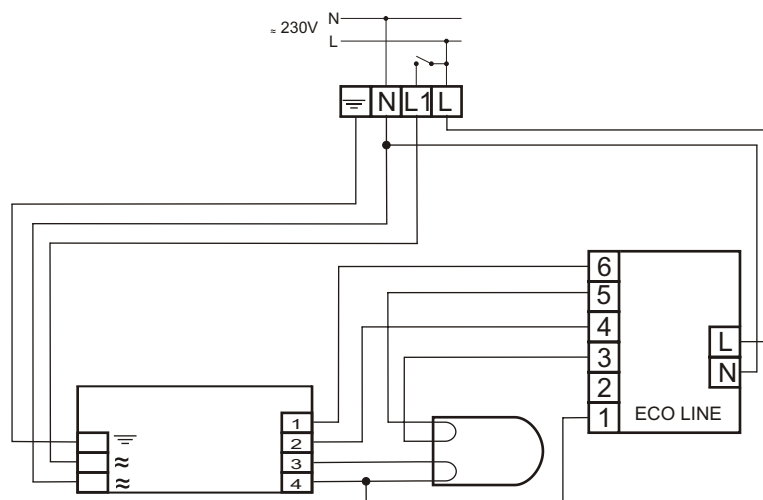

HF-Performer 136 PL-L EII 220-240V

MODUŁ AWARYJNY	ECO LINE
OBSŁUGIWANE ŚWIETŁÓWKI	TC-L: 36W